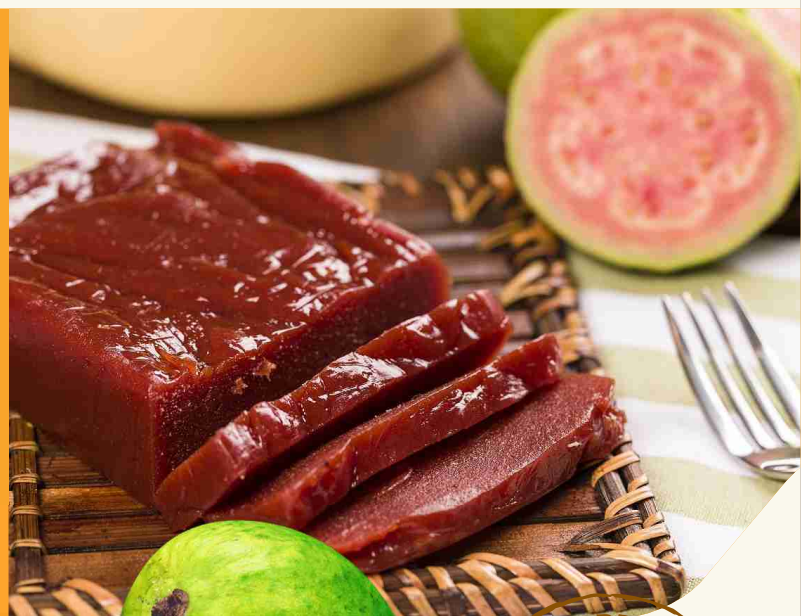

DETALHES SOBRE CAPACIDADE PRODUTIVA, SAZONALIDADE E OUTRAS CARACTERÍSTICAS:

Os produtos Doce Conquista são diferentes, pois, não levam nenhum aditivo ou conservante na produção dos doces ressaltando, desta forma, o sabor natural da fruta, além de ter pouco açúcar, oferecendo aos consumidores um produto muito mais saudável.

DOCE CONQUISTA
Cidade: Itaporã
Estado: Mato Grosso do Sul
Brasil